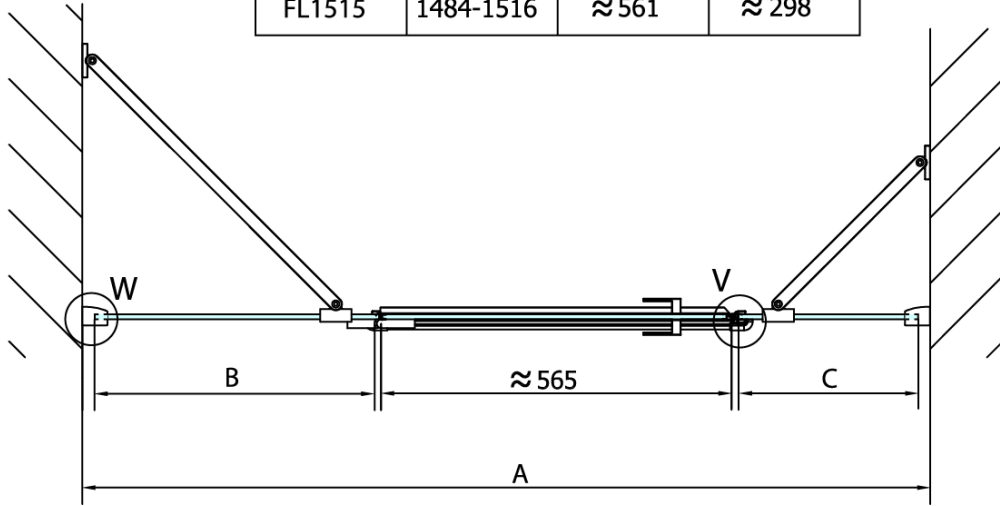

Produktový list

Objednací kód: **FL1514L**

FORTIS LINE sprchové dveře do niky 1400mm, čiré sklo,
levé

FL15xxL

FL15xxR

MODEL	A	B	C
FL1513	1284-1316	≈361	≈298
FL1514	1384-1416	≈461	≈298
FL1515	1484-1516	≈561	≈298